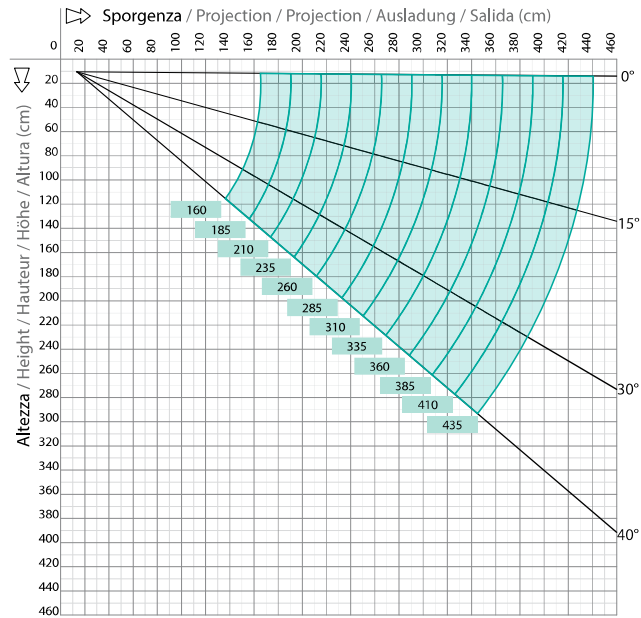

Diagramma di copertura - Installazione a parete
Covering diagram - Wall installation