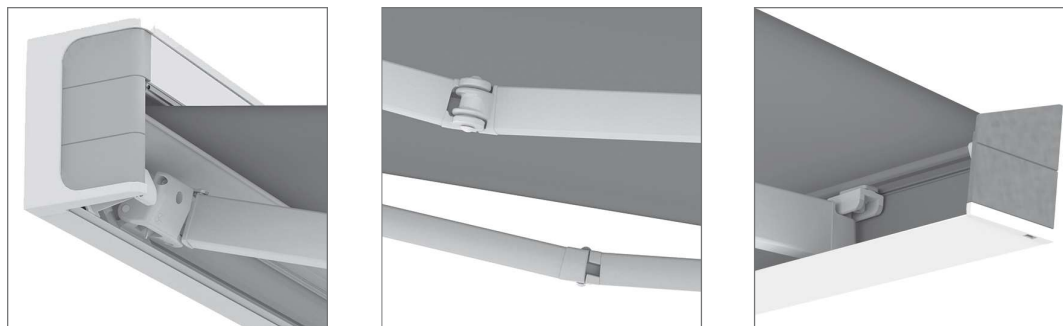

## IT

QUBICA PLUMB, vera novità nel panorama delle tende a bracci con cassonetto è caratterizzata dall'essenzialità e la purezza delle linee. Gli elementi di fissaggio e la viteria sono totalmente nascosti alla vista. Pur avendo ingombri contenuti raggiunge una sporgenza di 435cm con braccio Giant. Gli elementi della tenda si possono personalizzare con infinite combinazioni di colore per avere così, a tenda chiusa, un vero e proprio elemento di arredo per facciate "tono su tono" o "bicolore" che la rendono unica nel suo genere.

## FR

QUBICA Plumb, véritable nouveauté dans les stores à bras avec coffre est caractérisée par l'essentialité et la pureté des lignes. Les éléments de fixation et la visserie sont complètement cachés à la vue. Bien que faible encombrement atteint une avancée à 435cm avec bras Giant. Les éléments du store peuvent être personnalisés avec combinaisons infinies de couleurs afin d'obtenir, une fois que le store est fermé, un vrai élément d'ameublement pour les façades "ton sur ton" ou "deux tons" qui les rendent unique.

## ES

QUBICA PLUMB: auténtica novedad en la categoría cofre de brazos extensibles. Se caracteriza por sus líneas sobrias y puras ya que los elementos de fijación y la tornillería permanecen ocultos. Incluso con sus reducidas dimensiones alcanza hasta una proyección de 435 cm con el uso de brazo Giant. Las piezas del toldo se pueden personalizar con innumerables combinaciones de colores, por lo cual cuando se encuentra cerrado es un elemento más de decoración de fachadas, tanto sobre un solo tono sobre tono, como en bicolor, lo que le hace único en su género.