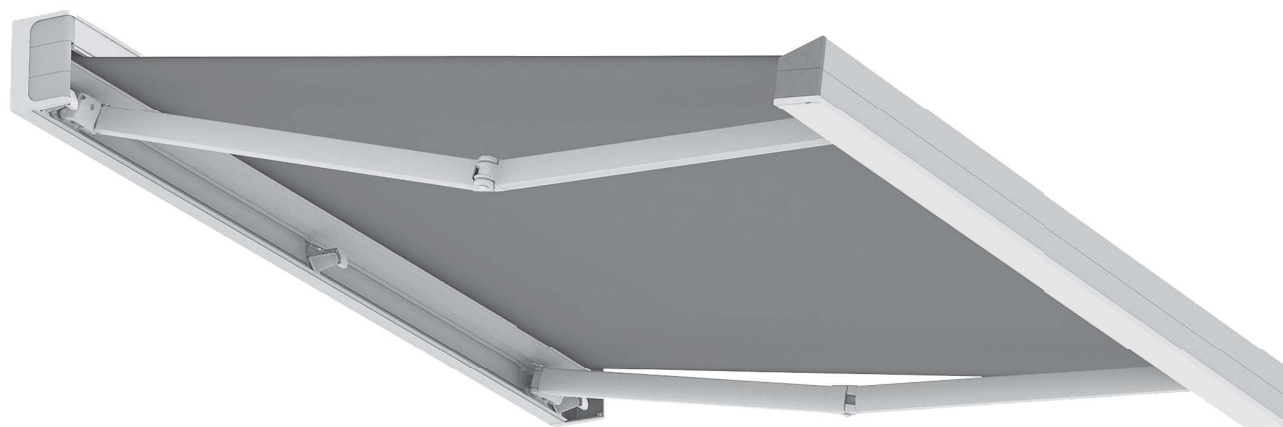

## IT

QUBICA PLUMB, vera novità nel panorama delle tende a bracci con cassonetto è caratterizzata dall'essenzialità e la purezza delle linee. Gli elementi di fissaggio e la viteria sono totalmente nascosti alla vista. Pur avendo ingombri contenuti raggiunge una sporgenza di 435cm con braccio Giant. Gli elementi della tenda si possono personalizzare con infinite combinazioni di colore per avere così, a tenda chiusa, un vero e proprio elemento di arredo per facciate "tono su tono" o "bicolore" che la rendono unica nel suo genere.

## FR

QUBICA Plumb, véritable nouveauté dans les stores à bras avec coffre est caractérisée par l'essentialité et la pureté des lignes. Les éléments de fixation et la visserie sont complètement cachés à la vue. Bien que faible encombrement atteint une avancée à 435cm avec bras Giant. Les éléments du store peuvent être personnalisés avec combinaisons infinies de couleurs afin d'obtenir, une fois que le store est fermé, un vrai élément d'ameublement pour les façades "ton sur ton" ou "deux tons" qui les rendent unique.

## ES

QUBICA PLUMB: auténtica novedad en la categoría cofre de brazos extensibles. Se caracteriza por sus líneas sobrias y puras ya que los elementos de fijación y la tornillería permanecen ocultos. Incluso con sus reducidas dimensiones alcanza hasta una proyección de 435 cm con el uso de brazo Giant. Las piezas del toldo se pueden personalizar con innumerables combinaciones de colores, por lo cual cuando se encuentra cerrado es un elemento más de decoración de fachadas, tanto sobre un solo tono sobre tono, como en bicolor, lo que le hace único en su género.