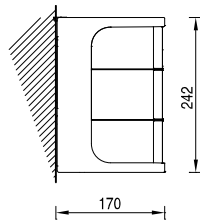

Installazione a parete
Wall installation